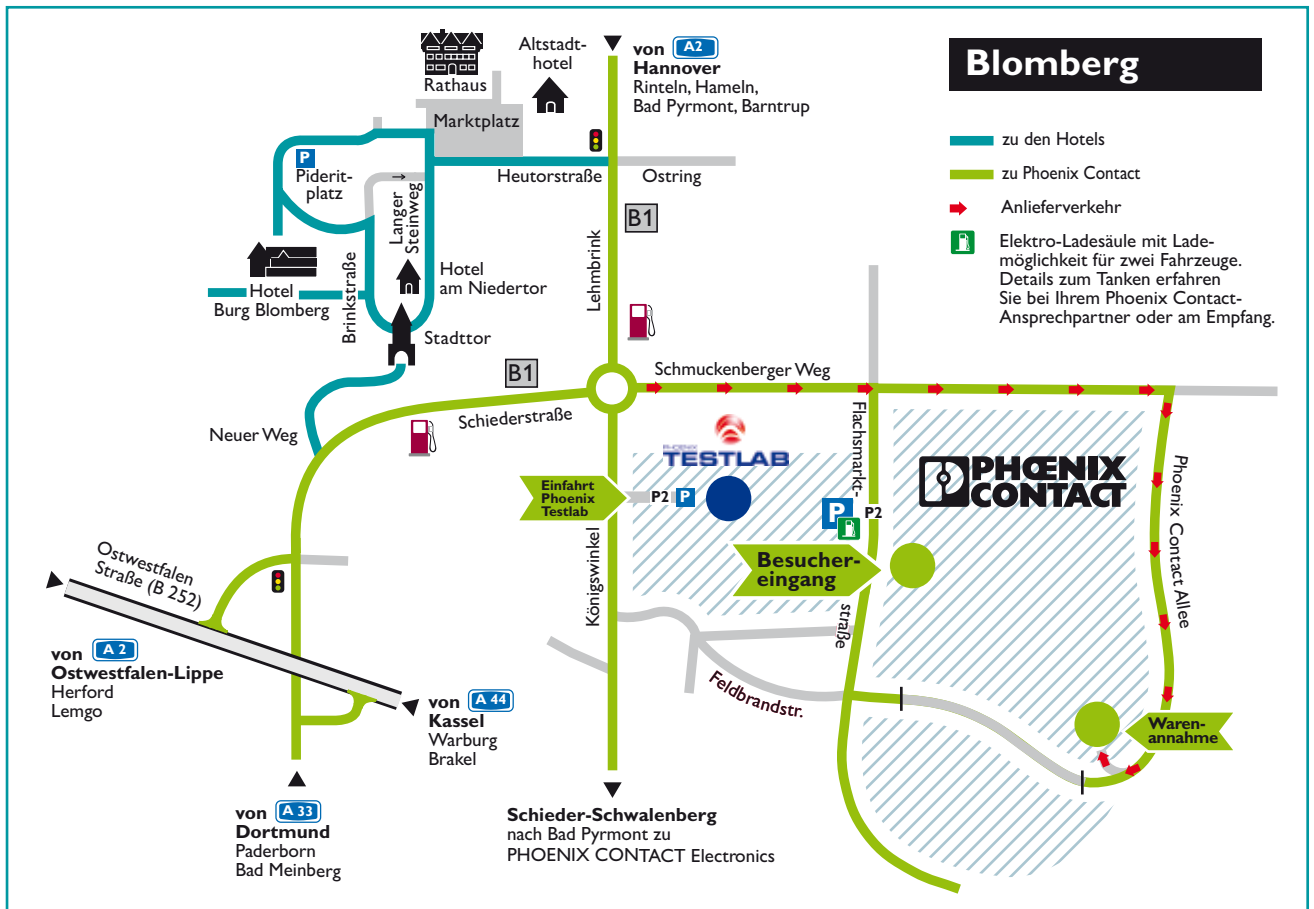

Anfahrtsskizze Blomberg

Nächstgelegene Bahnhöfe:

Schieder, Bad Pyrmont

Bevorzugte Ausfahrten:

- A 30** von Nordwesten
- A 2** Richtung Hannover
- 35** Ausfahrt Bad Eilsen
- 40 km bis Blomberg

- A 352** von Norden
- A 2** Richtung Dortmund
- 35** Ausfahrt Bad Eilsen
- 40 km bis Blomberg

- A 33** von Westen
- 27** Ausf. Paderborn-Elsen
- 40 km bis Blomberg

- A 44** von Süden
- 65** Ausfahrt Warburg
- 60 km bis Blomberg

Bitte beachten Sie die Geschwindigkeitskontrolle!

Blomberg

- zu den Hotels
- zu Phoenix Contact
- Anlieferverkehr
- Elektro-Ladesäule mit Lademöglichkeit für zwei Fahrzeuge. Details zum Tanken erfahren Sie bei Ihrem Phoenix Contact-Ansprechpartner oder am Empfang.