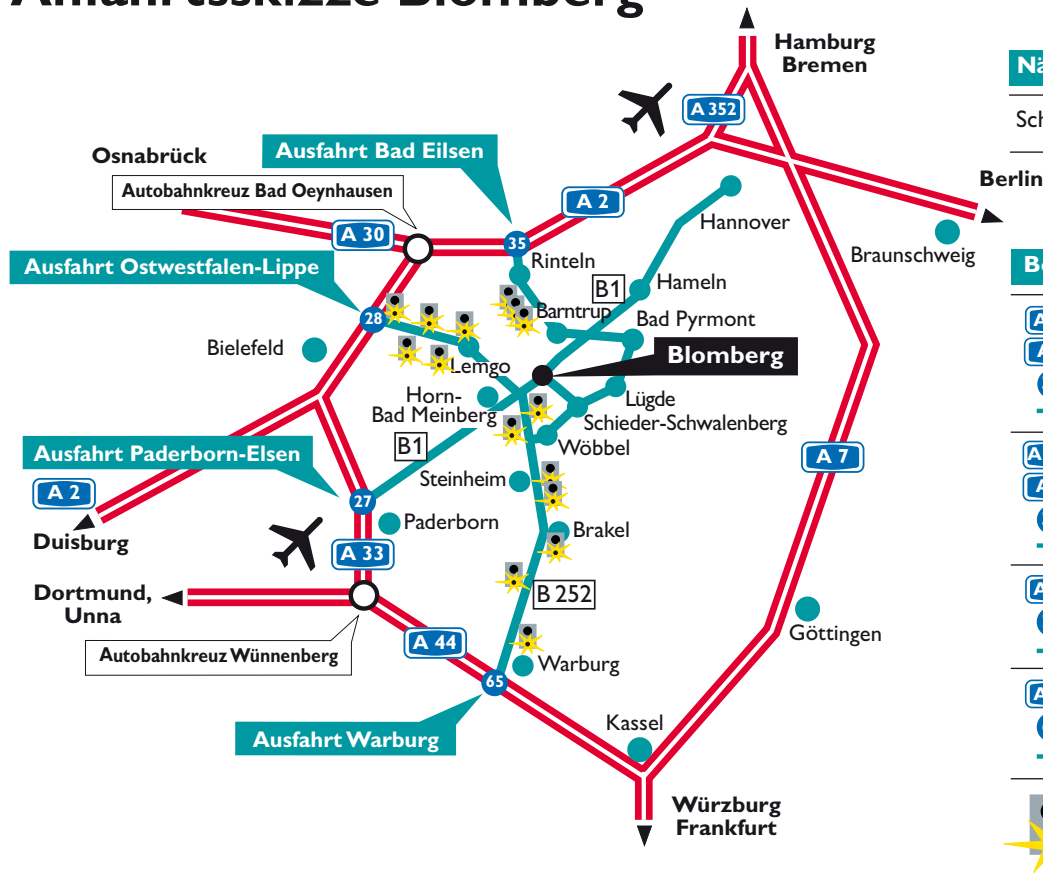

Anfahrtsskizze Blomberg

Nächstgelegene Bahnhöfe:

Schieder, Bad Pyrmont

Bevorzugte Ausfahrten:

- A 30** von Nordwesten
- A 2** Richtung Hannover
- 35** Ausfahrt Bad Eilsen
- 40 km bis Blomberg

- A 352** von Norden
- A 2** Richtung Dortmund
- 35** Ausfahrt Bad Eilsen
- 40 km bis Blomberg

- A 33** von Westen
- 27** Ausf. Paderborn-Elsen
- 40 km bis Blomberg

- A 44** von Süden
- 65** Ausfahrt Warburg
- 60 km bis Blomberg

Bitte beachten Sie die Geschwindigkeitskontrolle!

Blomberg

- zu den Hotels
- zu Phoenix Contact
- Anlieferverkehr
- Elektro-Ladesäule mit Lademöglichkeit für zwei Fahrzeuge. Details zum Tanken erfahren Sie bei Ihrem Phoenix Contact-Ansprechpartner oder am Empfang.